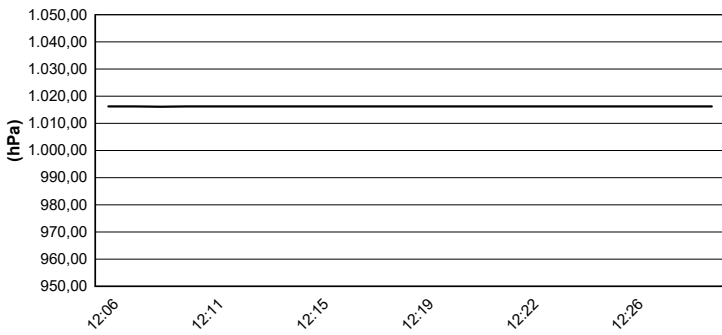

Federazione
Motociclistica
Italiana

www.civ.tv

3.5

Suzuki

Misano Circuit Sic 58 4.226 m

Misano, 25-26 Aprile 2026

Suzuki GSX-8R Cup - Meteo Qualifiche 1

Session started 12:06 - Session ended 12:28

Air Temperature

Track Temperature

Air Pressure

Humidity

Wind Speed

Wind Direction